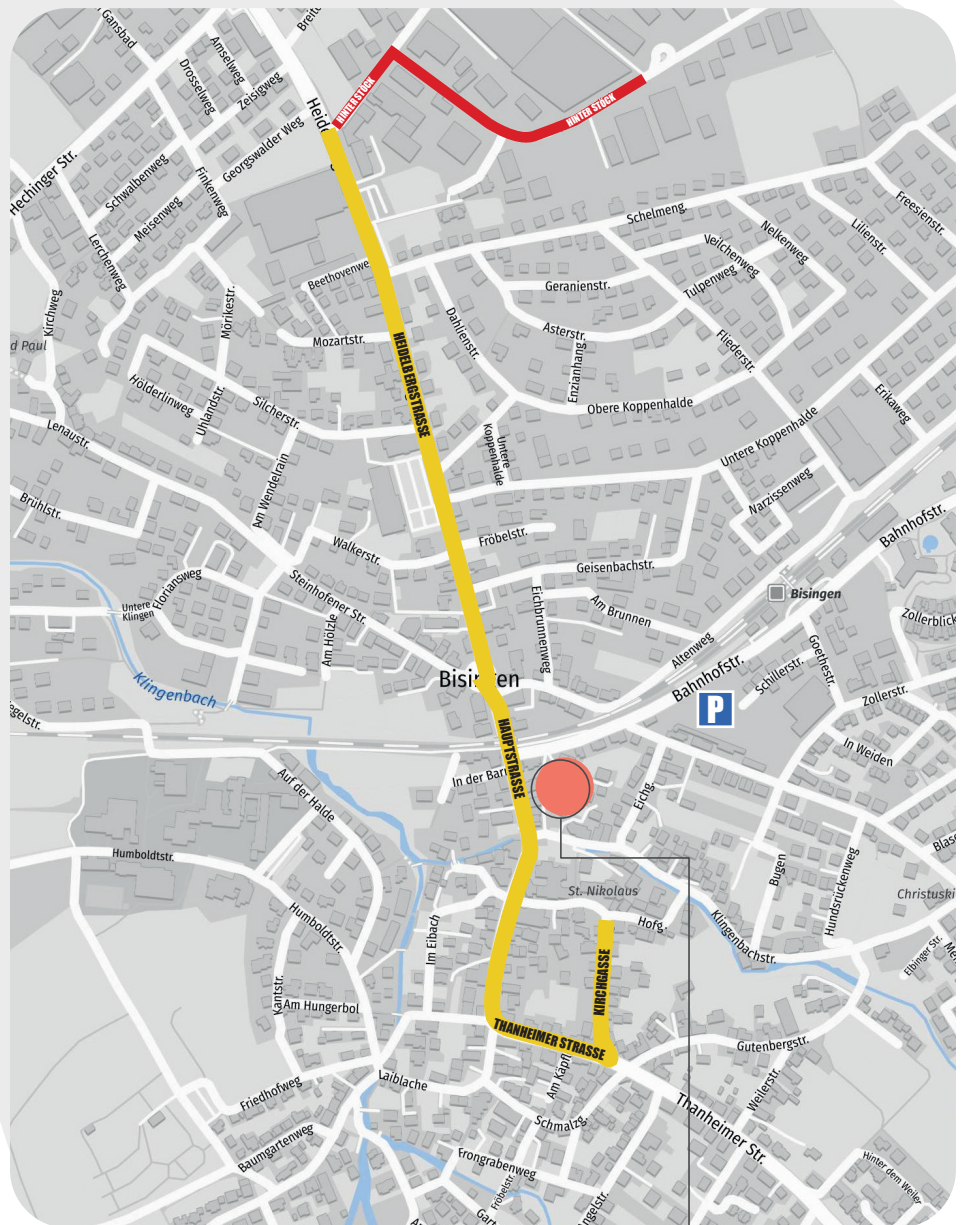

LEGENDE :

- = UMZUGSAUFSTELLUNG
- = UMZUGSSTRECKE
- P = BUSPARKPLÄTZE