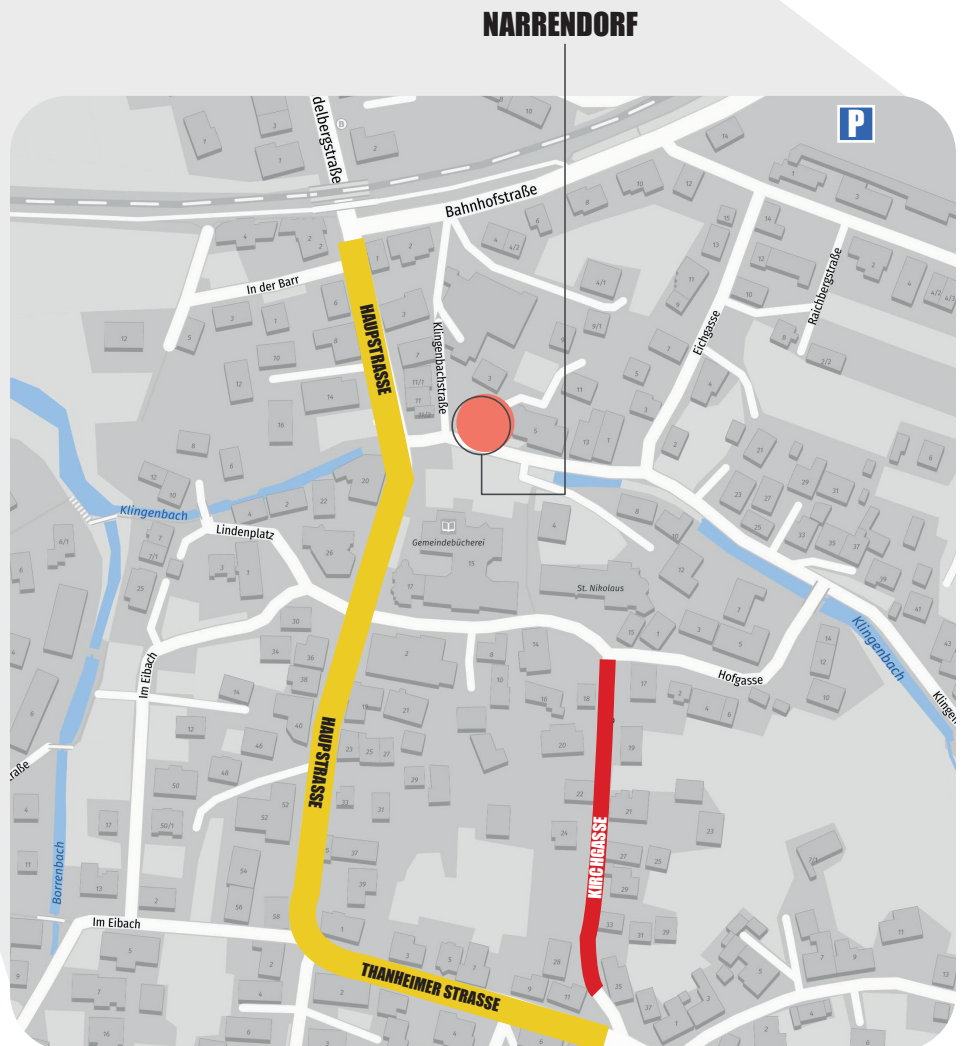

### LEGENDE :

- = BARZELT
- = GETRÄNKESTAND
- = ESSENSTAND
- = TOILETTEN/URINAL
- = LENAU-HEXA-ZELT
- + = SANITÄTSDIENST
- ➡ = NOTAUSGANG

SPARKASSE BISINGEN

HOHENZOLLERNHALLE BISINGEN

# UMZUGSSTRECKE SAMSTAG

### LEGENDE :

-  = **UMZUGSAUFSTELLUNG**
-  = **UMZUGSSTRECKE**
-  = **BUSPARKPLÄTZE**

# UMZUGSSTRECKE SONNTAG